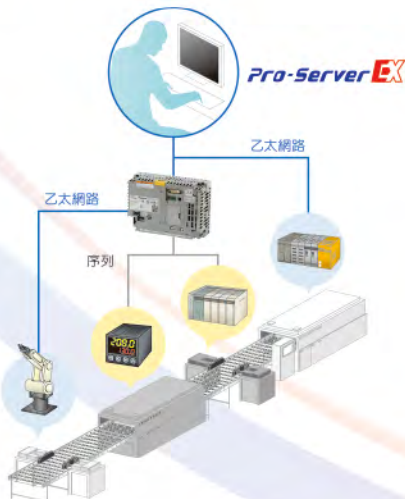

# 多重轉換器 (多重資料盒)

# 邁向 IoT

電源轉換器

型號 PFXZCDAEXP1

新品

SP5000 系列

\*SP5000 系列 Power 主機預定於 2017 年夏季推出。

## 透過生產視覺化提高效率

合併來自不同裝置的資料。  
整合通訊協定，快速收集資料。

以平板電腦為基礎的  
行動監控模式  
隨時隨地查看設備或裝置狀態。

ANDON 專用 HMI  
(大型顯示器)  
分享生產狀態，實現工作最佳化。

2017 年 3 月

www.proface.com.tw