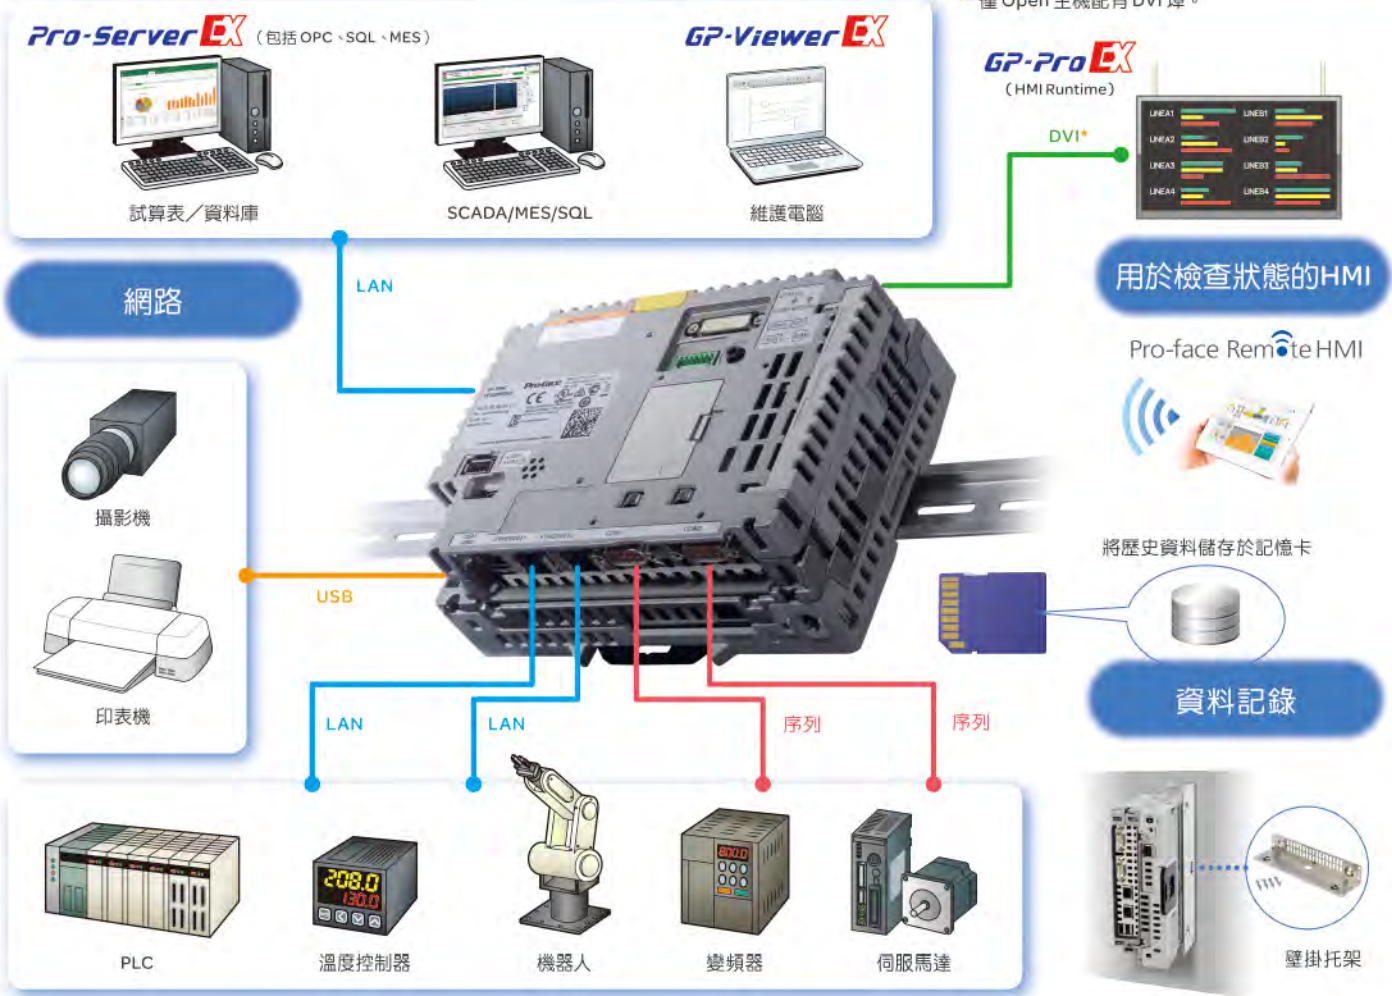

# 邁向 IoT

電源轉換器

型號 PFXZCDAEXP1

新品

SP5000 系列

\*SP5000 系列 Power 主機預定於 2017 年夏季推出。

## 透過生產視覺化提高效率

合併來自不同裝置的資料。  
整合通訊協定，快速收集資料。

以平板電腦為基礎的  
行動監控模式  
隨時隨地查看設備或裝置狀態。

ANDON 專用 HMI  
(大型顯示器)  
分享生產狀態，實現工作最佳化。

2017 年 3 月

www.proface.com.tw

## 系統配置

\*\*僅 Open 主機配有 DVI 埠。

### [LT/GP4000M 專用多重轉換器 (多重資料盒)]

配備一個序列埠和一個乙太網路埠的資料收集裝置。適用於小型系統或設備資料收集。